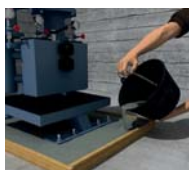

MORCEM® GROUT 500

REMPLISSAGES ET ANCRAGES DE BOULONS / MACHINES

- Ancrages de machines, boulons
- Remplissages de bâtis de machines et de sous-plaques.
- Nivellement d'appuis.