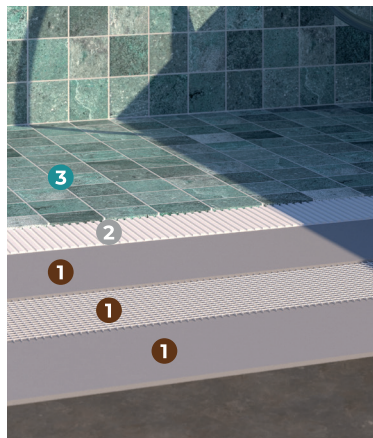

SISTEMA DRYPPOOL

Preocúpate sólo de *elegir bañador*

grupopuma

SISTEMA DRYPPOOL SEMIFLEXIBLE

1. **1** Morcemdry SF Plus
2. **2** Pegoland Profesional Porcelánico C2TE
3. **3** Pegoland Profesional Junta

1. IMPERMEABILIZACIÓN

2. REVESTIMIENTO

3. REJUNTADO