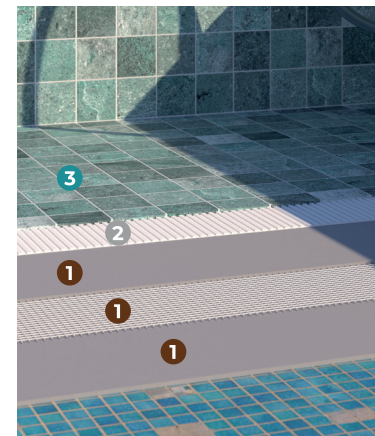

-  **1** Morcemdry SF Plus
-  **2** Pegoland Profesional Porcelánico C2TE
-  **3** Pegoland Profesional Junta

1. IMPERMEABILIZACIÓN

2. REVESTIMIENTO

3. REJUNTADO

SISTEMA DRYPPOOL FLEXIBLE / RENOVACIÓN

-  **1** Morcemdry F
-  **2** Pegoland Profesional Flex C2TES
-  **3** Morcemcolor Epoxi RG/R2T

1. IMPERMEABILIZACIÓN

2. REVESTIMIENTO

3. REJUNTADO